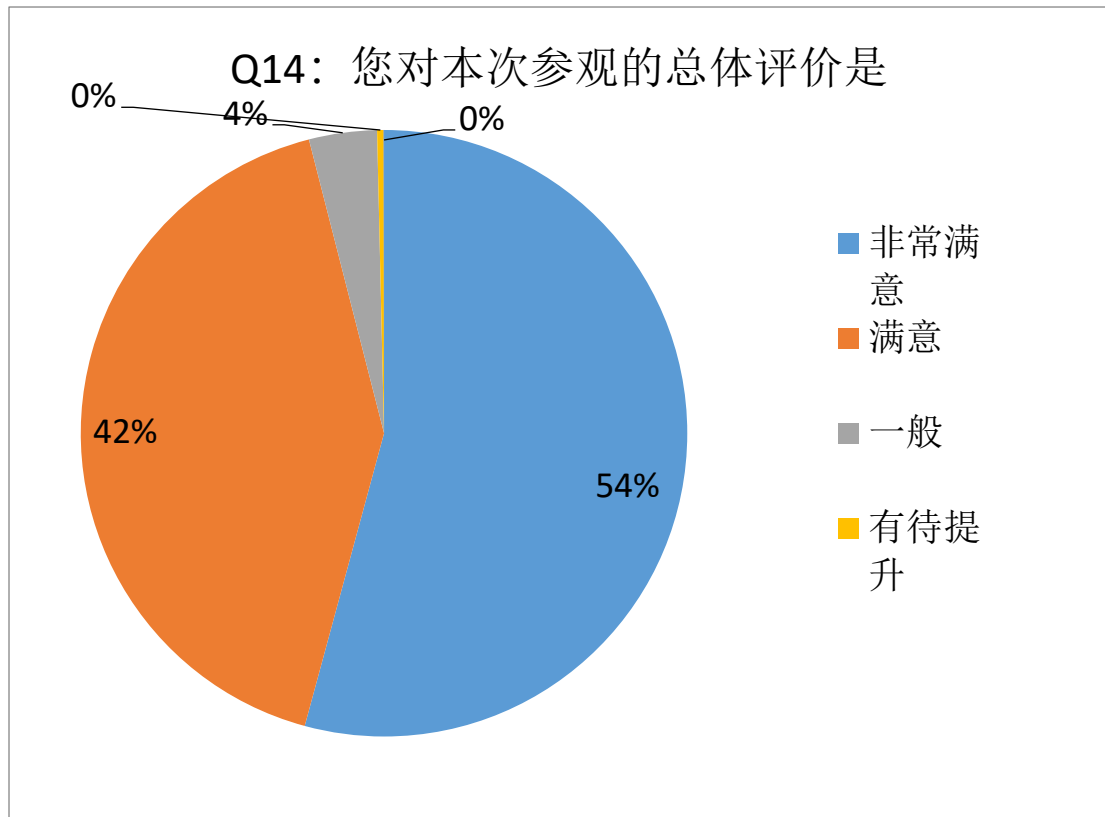

Q15: 您会再次参观正佳自然科学博物馆, 并把他推荐给您的身边的朋友吗

季度 \ 选项	一定会	可能会	不会
1	546	195	23
2	810	495	70
3	682	402	83
4	508	351	201
共计	2546	1443	377