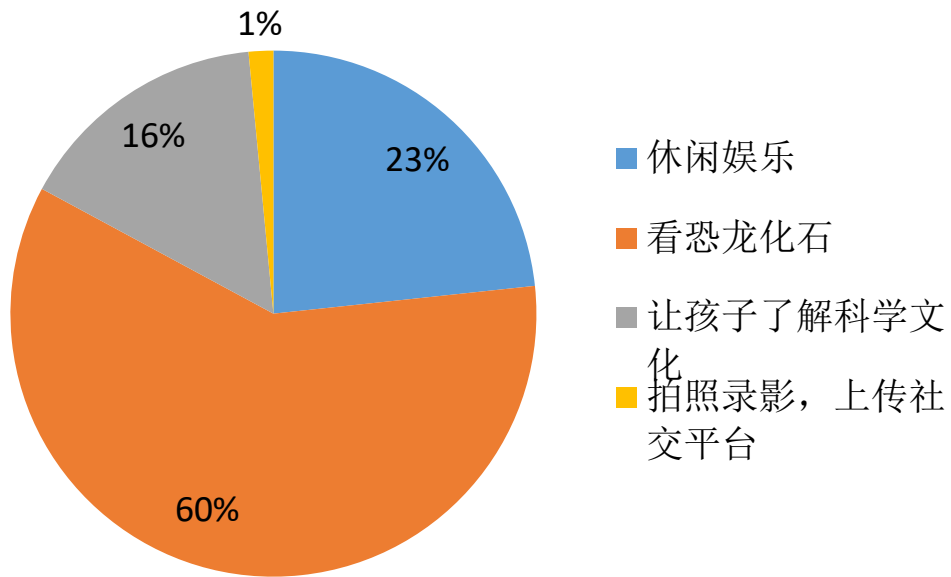

正佳自然科学博物馆观众调查年度报告

2023年正佳自然科学博物馆全年开放 365 天，共接待观众 131409 人次，收集了有效问卷和留言共 5385 份。本次调查采取随机抽样调查，对参观完博物馆的观众进行定点访谈或线上扫码自填问卷，另博物馆设线下留言本，有效留言 1019 份（其中成人 372 份，儿童 647 份）。

问卷内容及分析详情如下：

Q1: 到访次数

选项 季度	第一次	2-4 次	5 次及以上
1	603	145	16
2	955	392	28
3	914	225	28
4	857	179	24
共计	3329	941	96

Q1: 到访次数

Q2: 参观博物馆的目的

季度 \ 选项	休闲娱乐	看恐龙化石	让孩子了解科学文化	拍照录影, 上传社交平台
1	239	423	84	18
2	234	866	257	18
3	241	718	196	12
4	304	593	145	18
共计	1018	2600	682	66

Q2: 参观博物馆的目的

Q3: 参观携带小朋友, 小朋友年龄是

季度 \ 选项	1-3 岁	4-6 岁	7-9 岁	10 岁以上	没有携带小朋友
1	219	417	171	41	59
2	210	771	538	181	136
3	123	750	545	286	52
4	184	676	479	236	50
共计	736	2614	1733	744	297