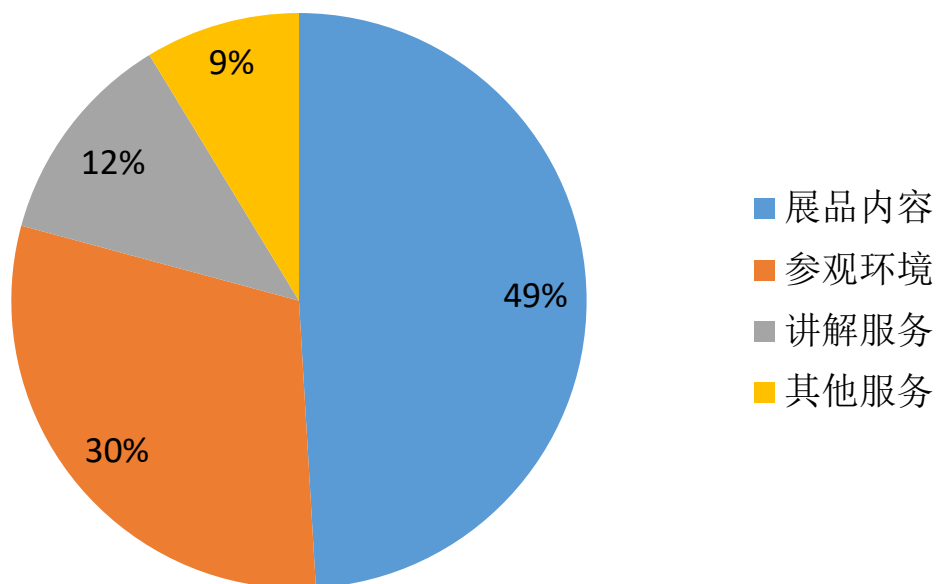

正佳自然科学博物馆观众调查年度报告

2023年正佳自然科学博物馆全年开放 365 天，共接待观众 131409 人次，收集了有效问卷和留言共 5385 份。本次调查采取随机抽样调查，对参观完博物馆的观众进行定点访谈或线上扫码自填问卷，另博物馆设线下留言本，有效留言 1019 份（其中成人 372 份，儿童 647 份）。

问卷内容及分析详情如下：

Q1: 到访次数

选项 季度	第一次	2-4 次	5 次及以上
1	603	145	16
2	955	392	28
3	914	225	28
4	857	179	24
共计	3329	941	96

Q1: 到访次数

Q2: 参观博物馆的目的

季度 \ 选项	休闲娱乐	看恐龙化石	让孩子了解科学文化	拍照录影, 上传社交平台
1	239	423	84	18
2	234	866	257	18
3	241	718	196	12
4	304	593	145	18
共计	1018	2600	682	66

Q2: 参观博物馆的目的

Q3: 参观携带小朋友, 小朋友年龄是

季度 \ 选项	1-3 岁	4-6 岁	7-9 岁	10 岁以上	没有携带小朋友
1	219	417	171	41	59
2	210	771	538	181	136
3	123	750	545	286	52
4	184	676	479	236	50
共计	736	2614	1733	744	297

Q3: 参观携带小朋友, 小朋友年龄是

Q4: 在正佳自然科学博物馆的停留时间为

季度 \ 选项	1 小时	2 小时	3 小时	4 小时以上
1	228	417	101	18
2	311	871	181	12
3	241	718	196	12
4	443	515	99	3
共计	1223	2521	577	45

Q4: 在正佳自然科学博物馆的停留时间为

Q5: 通过什么途径知道正佳自然科学博物馆

季度 \ 选项	朋友介绍	互联网	抖音、小红书等推荐	其他
1	209	301	91	163
2	309	404	325	337
3	302	494	222	149
4	252	541	152	115
共计	1072	1740	790	764

Q5：通过什么途径知道正佳自然科学博物馆

Q6：对博物馆那些方面的内容比较关注

季度 \ 选项	展品内容	参观环境	讲解服务	其他服务
1	223	334	137	70
2	569	499	186	121
3	694	250	109	114
4	656	233	96	75
共计	2142	1316	528	380

Q6: 对博物馆那些方面的内容比较关注

Q7: 正佳自然科学博物馆内，您最喜欢哪个区域

选项 季度	虫洞（入口）	宏进化剧场	自然教室	恐龙厅	古人类区	万花筒	银河隧道	飞向太空
1	82	145	241	293	343	278	225	91
2	313	330	345	532	505	466	382	141
3	316	251	267	475	480	439	286	137
4	167	322	380	511	420	314	189	82
共计	878	1048	1233	1811	1748	1497	1082	451