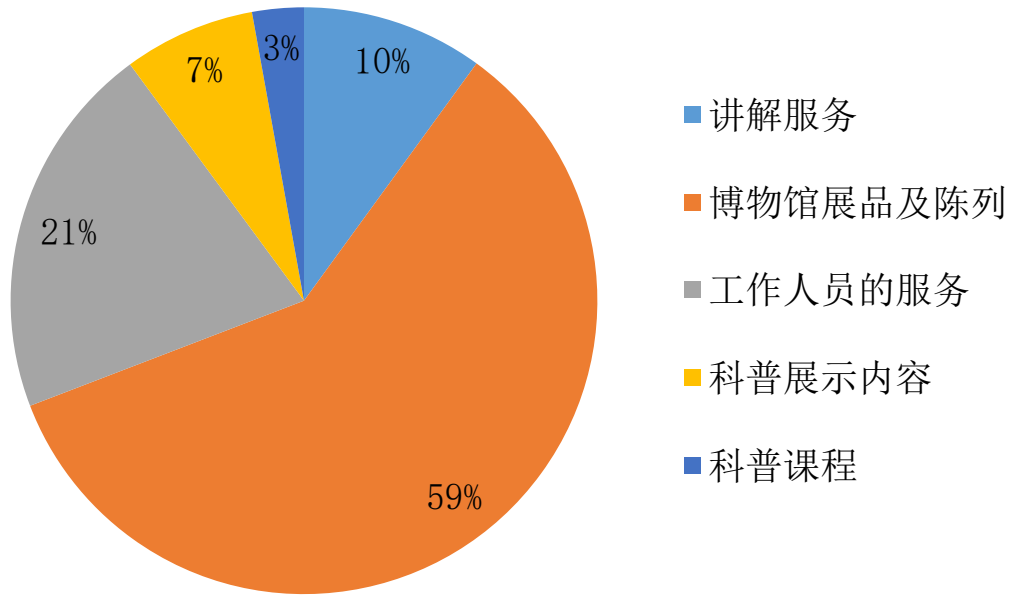

Q8: 参观过程中给您留下深刻印象是:

Q9: 认为展品以什么方式展出更能增加您对展品的了解

选项 \ 季度	文字	图片	互动媒体	现场讲解	影片
1	141	244	193	52	134
2	176	232	586	169	212
3	126	408	439	124	70
4	284	215	389	123	49
共计	727	1099	1607	468	465

Q10: 您更喜欢哪一种讲解方式