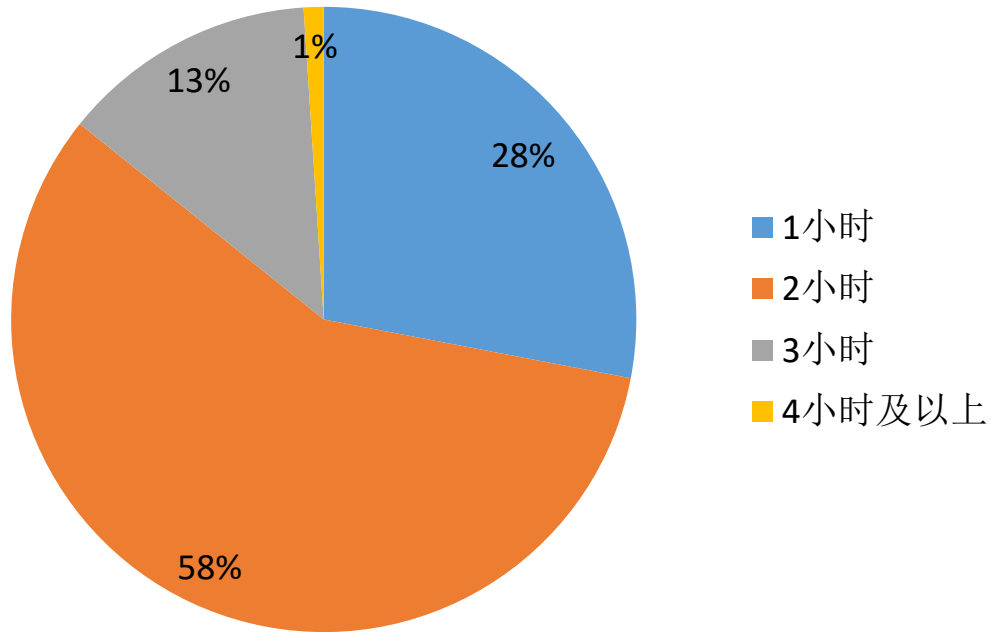

正佳自然科学博物馆观众调查年度报告

2023年正佳自然科学博物馆全年开放 365 天，共接待观众 131409 人次，收集了有效问卷和留言共 5385 份。本次调查采取随机抽样调查，对参观完博物馆的观众进行定点访谈或线上扫码自填问卷，另博物馆设线下留言本，有效留言 1019 份（其中成人 372 份，儿童 647 份）。

问卷内容及分析详情如下：

Q1: 到访次数

选项 季度	第一次	2-4 次	5 次及以上
1	603	145	16
2	955	392	28
3	914	225	28
4	857	179	24
共计	3329	941	96

Q1: 到访次数

Q2: 参观博物馆的目的

季度 \ 选项	休闲娱乐	看恐龙化石	让孩子了解科学文化	拍照录影, 上传社交平台
1	239	423	84	18
2	234	866	257	18
3	241	718	196	12
4	304	593	145	18
共计	1018	2600	682	66

Q2: 参观博物馆的目的

Q3: 参观携带小朋友, 小朋友年龄是

季度 \ 选项	1-3 岁	4-6 岁	7-9 岁	10 岁以上	没有携带小朋友
1	219	417	171	41	59
2	210	771	538	181	136
3	123	750	545	286	52
4	184	676	479	236	50
共计	736	2614	1733	744	297

Q3: 参观携带小朋友, 小朋友年龄是

Q4: 在正佳自然科学博物馆的停留时间为

季度 \ 选项	1 小时	2 小时	3 小时	4 小时以上
1	228	417	101	18
2	311	871	181	12
3	241	718	196	12
4	443	515	99	3
共计	1223	2521	577	45

Q4: 在正佳自然科学博物馆的停留时间为

Q5: 通过什么途径知道正佳自然科学博物馆

季度 \ 选项	朋友介绍	互联网	抖音、小红书等推荐	其他
1	209	301	91	163
2	309	404	325	337
3	302	494	222	149
4	252	541	152	115
共计	1072	1740	790	764