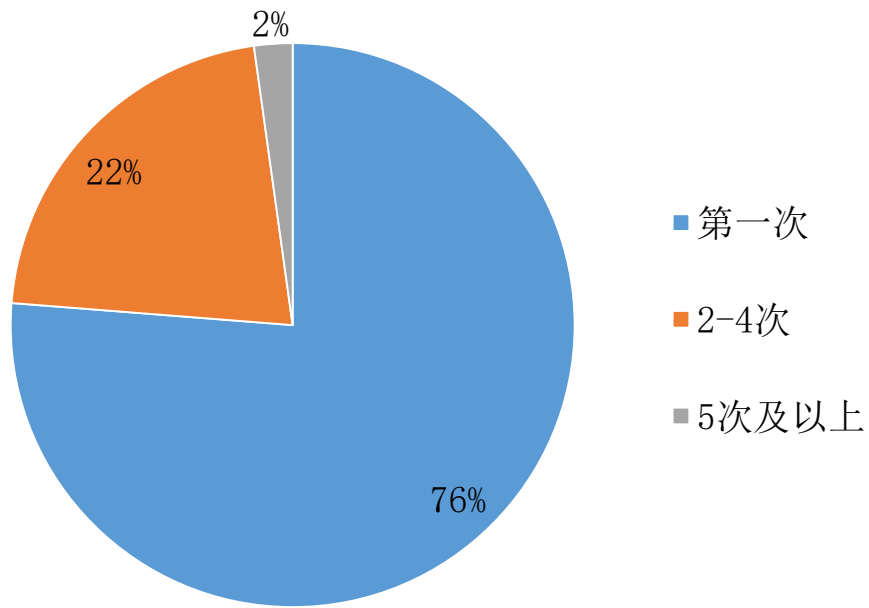

正佳自然科学博物馆观众调查年度报告

2023年正佳自然科学博物馆全年开放 365 天，共接待观众 131409 人次，收集了有效问卷和留言共 5385 份。本次调查采取随机抽样调查，对参观完博物馆的观众进行定点访谈或线上扫码自填问卷，另博物馆设线下留言本，有效留言 1019 份（其中成人 372 份，儿童 647 份）。

问卷内容及分析详情如下：

Q1: 到访次数

选项 季度	第一次	2-4 次	5 次及以上
1	603	145	16
2	955	392	28
3	914	225	28
4	857	179	24
共计	3329	941	96

Q1: 到访次数

Q2: 参观博物馆的目的

季度 \ 选项	休闲娱乐	看恐龙化石	让孩子了解科学文化	拍照录影, 上传社交平台
1	239	423	84	18
2	234	866	257	18
3	241	718	196	12
4	304	593	145	18
共计	1018	2600	682	66

Q2: 参观博物馆的目的

Q3: 参观携带小朋友, 小朋友年龄是

季度 \ 选项	1-3 岁	4-6 岁	7-9 岁	10 岁以上	没有携带小朋友
1	219	417	171	41	59
2	210	771	538	181	136
3	123	750	545	286	52
4	184	676	479	236	50
共计	736	2614	1733	744	297