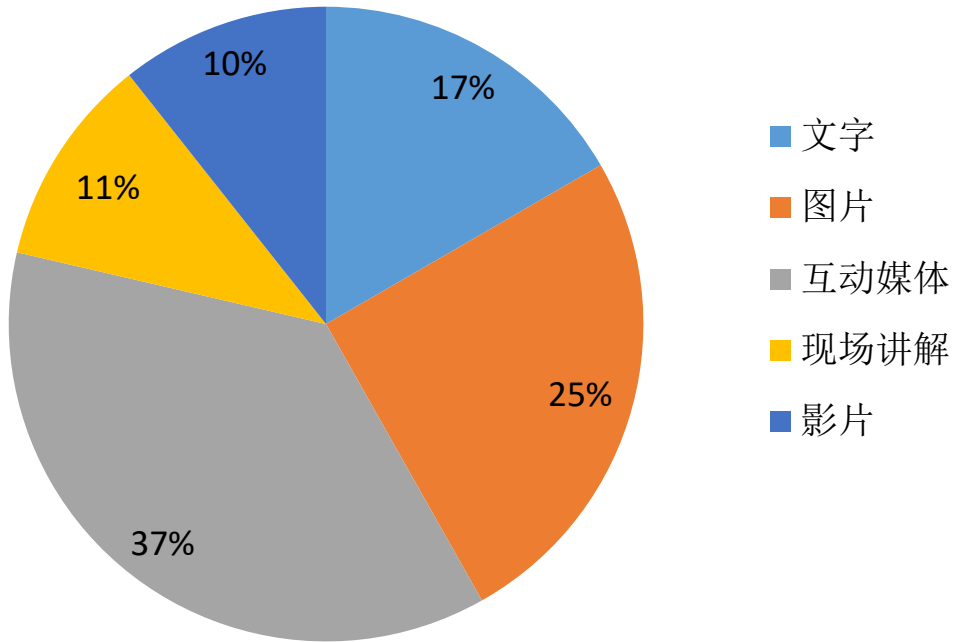

Q9：认为展品以什么方式展出更能增加您对展品的了解

季度 \ 选项	人工讲解	专题讲解	语音导览器	参观指南或宣传册	二维码讲解
1	367	349	113	92	17
2	1050	419	173	136	64
3	917	247	195	180	68
4	853	316	253	117	42
共计	3187	1331	734	525	191