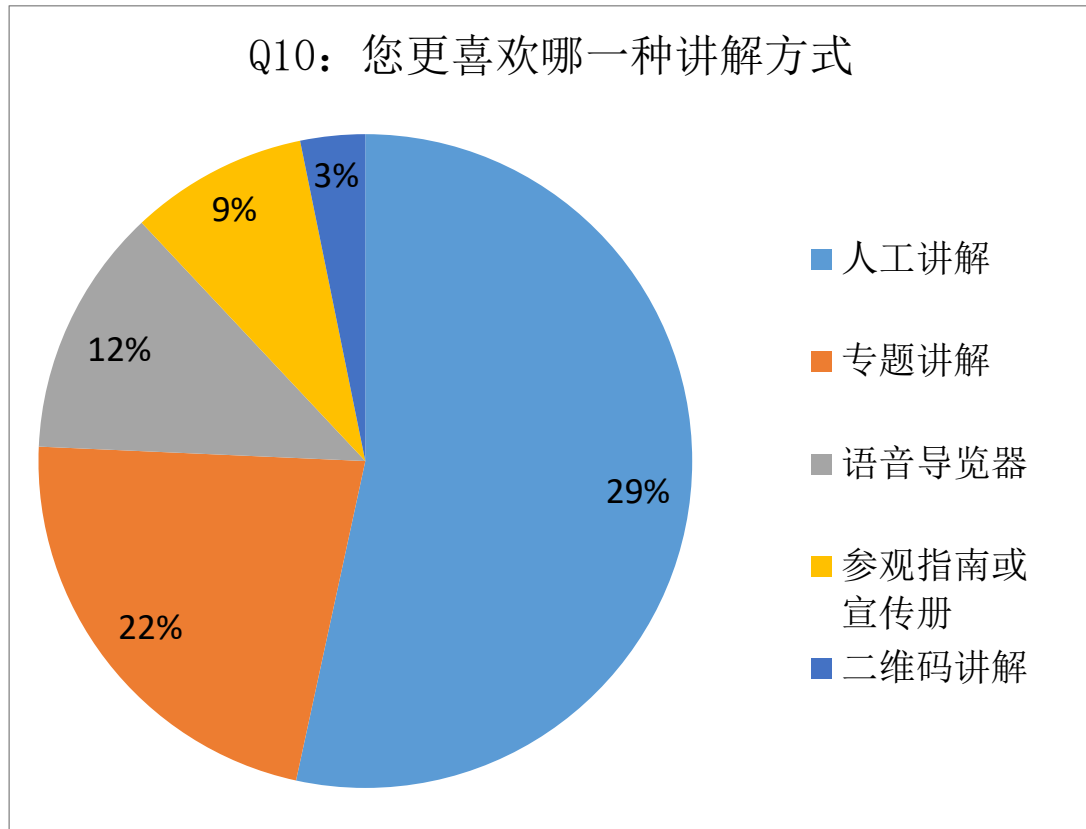

Q10: 您更喜欢哪一种讲解方式

Q11: 对于讲解员的解说质量, 请问您的评价是

季度 \ 选项	饱含激情, 内容详尽, 互动性强, 积极回答观众问题	态度友好, 运用适当的解说技巧, 形象生动的传达文物信息	解说技巧欠缺形象生动, 内容不够清晰明了	态度欠佳, 缺乏耐性, 讲解内容敷衍了事
1	619	143	1	1
2	1121	253	0	1
3	966	199	1	1
4	873	185	2	0
共计	3579	780	4	3