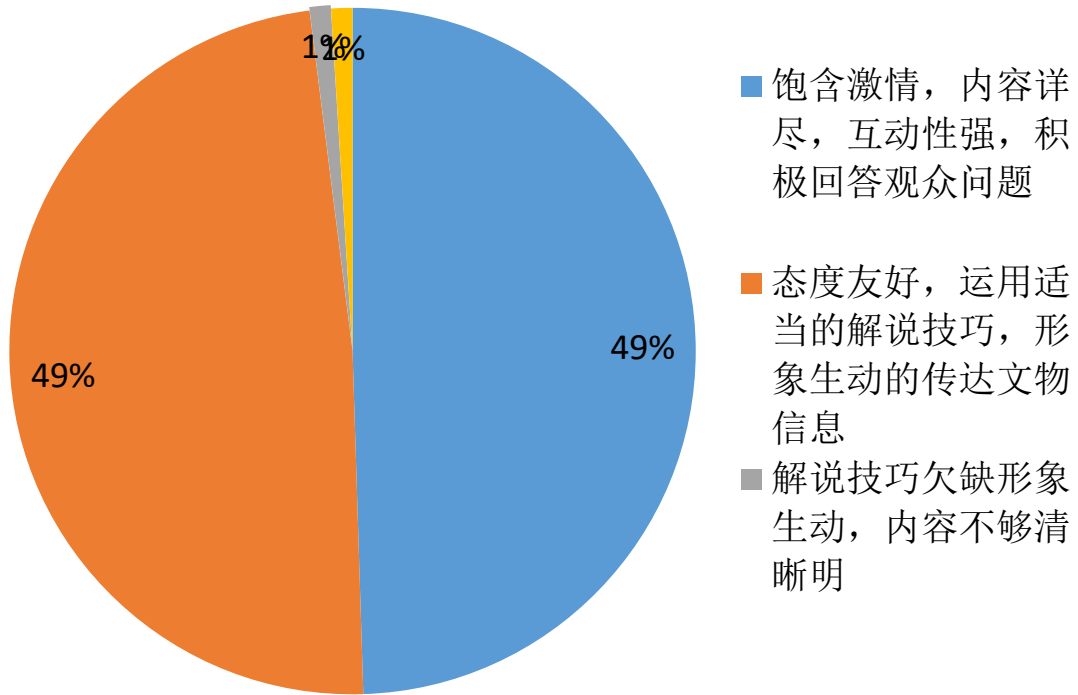

Q11: 对于讲解员的解说质量, 请问您的评价是

Q12: 您认为本馆需要提升的地方

选项 \ 季度	设施不齐 全部分展 区不开放	人流拥挤 影响参观 质量	展品图文 介绍不清 晰	讲解员解 说质量	卫生质量	展品陈列	其他
1	21	4	12	4	12	17	729
2	42	13	20	7	22	55	1327
3	18	7	14	0	10	53	1120
4	15	7	14	2	7	57	1012
共计	96	31	60	13	51	182	4188