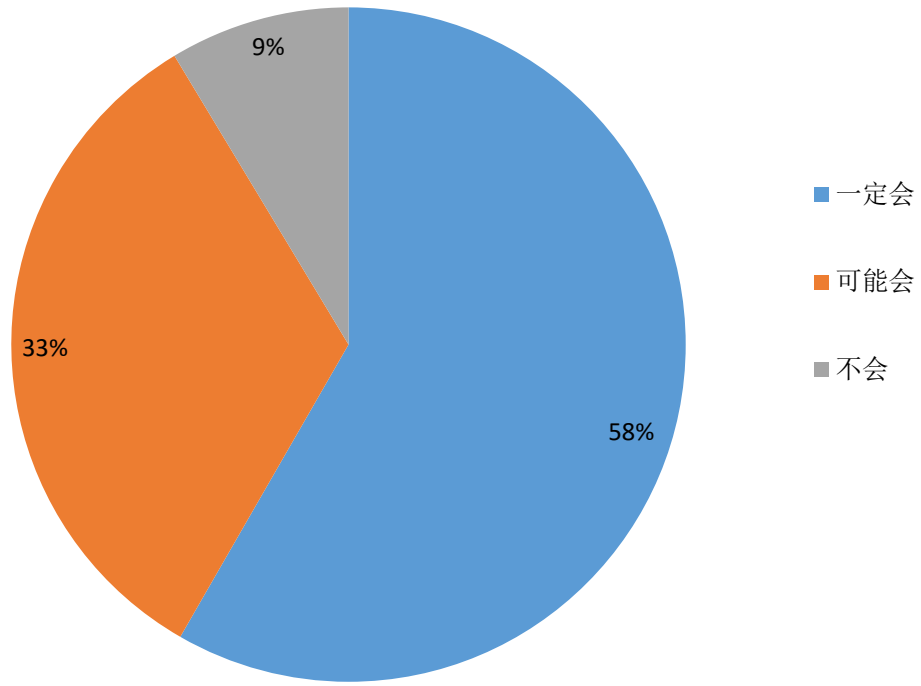

Q15: 您会再次参观正佳自然科学博物馆, 并把他推荐给您的身边的朋友吗