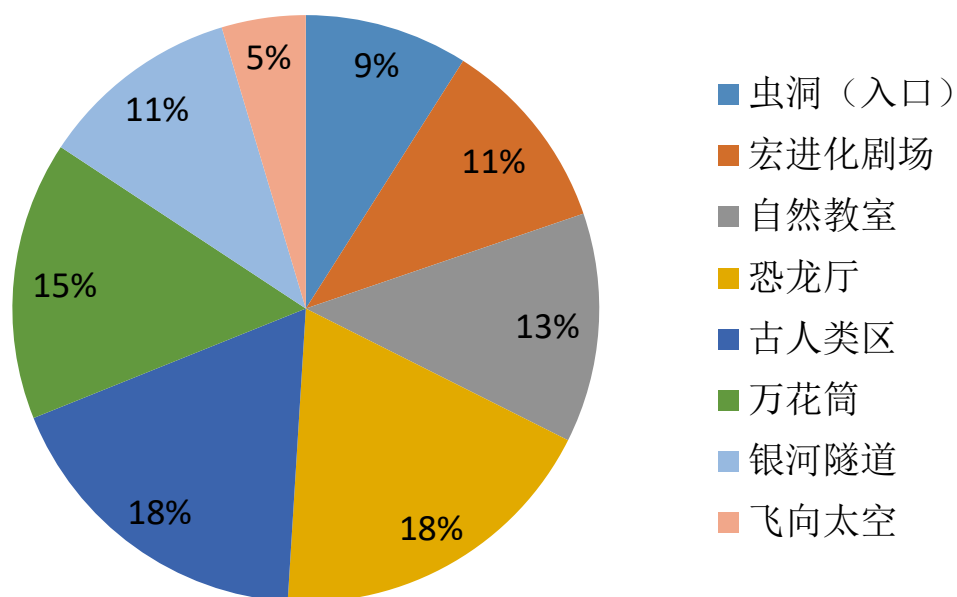

Q1: 到访次数

Q2: 参观博物馆的目的

季度 \ 选项	休闲娱乐	看恐龙化石	让孩子了解科学文化	拍照录影, 上传社交平台
1	239	423	84	18
2	234	866	257	18
3	241	718	196	12
4	304	593	145	18
共计	1018	2600	682	66

Q2: 参观博物馆的目的

Q3: 参观携带小朋友, 小朋友年龄是

季度 \ 选项	1-3 岁	4-6 岁	7-9 岁	10 岁以上	没有携带小朋友
1	219	417	171	41	59
2	210	771	538	181	136
3	123	750	545	286	52
4	184	676	479	236	50
共计	736	2614	1733	744	297

Q5：通过什么途径知道正佳自然科学博物馆

Q6：对博物馆那些方面的内容比较关注

季度 \ 选项	展品内容	参观环境	讲解服务	其他服务
1	223	334	137	70
2	569	499	186	121
3	694	250	109	114
4	656	233	96	75
共计	2142	1316	528	380

Q6: 对博物馆那些方面的内容比较关注

Q7: 正佳自然科学博物馆内，您最喜欢哪个区域

选项 季度	虫洞（入口）	宏进化剧场	自然教室	恐龙厅	古人类区	万花筒	银河隧道	飞向太空
1	82	145	241	293	343	278	225	91
2	313	330	345	532	505	466	382	141
3	316	251	267	475	480	439	286	137
4	167	322	380	511	420	314	189	82
共计	878	1048	1233	1811	1748	1497	1082	451

Q7: 正佳自然科学博物馆内，您最喜欢哪个区域

Q8: 参观过程中给您留下深刻印象是

选项 \ 季度	讲解服务	博物馆展品及陈列	工作人员的服务	科普展示内容	科普课程
1	171	412	132	30	19
2	131	873	251	90	30
3	59	685	281	96	46
4	76	613	241	101	29
共计	437	2583	905	317	124

Q8: 参观过程中给您留下深刻印象是: