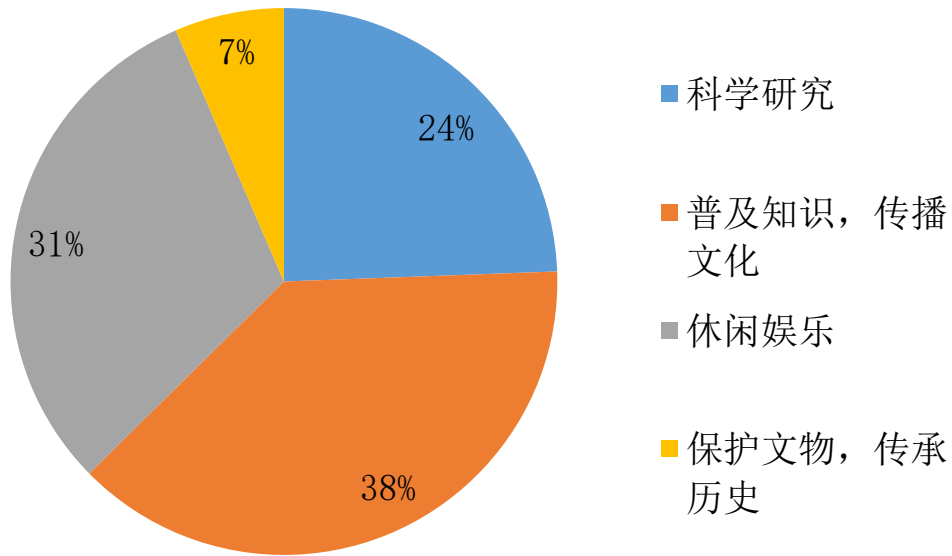

Q13: 您认为博物馆存在的主要功能

Q14: 您对本次参观的总体评价是

选项 \ 季度	非常满意	满意	一般	有待提升	不满意
1	356	378	24	5	1
2	786	545	39	5	0
3	707	423	35	2	0
4	518	479	60	3	0
共计	2367	1825	158	15	1