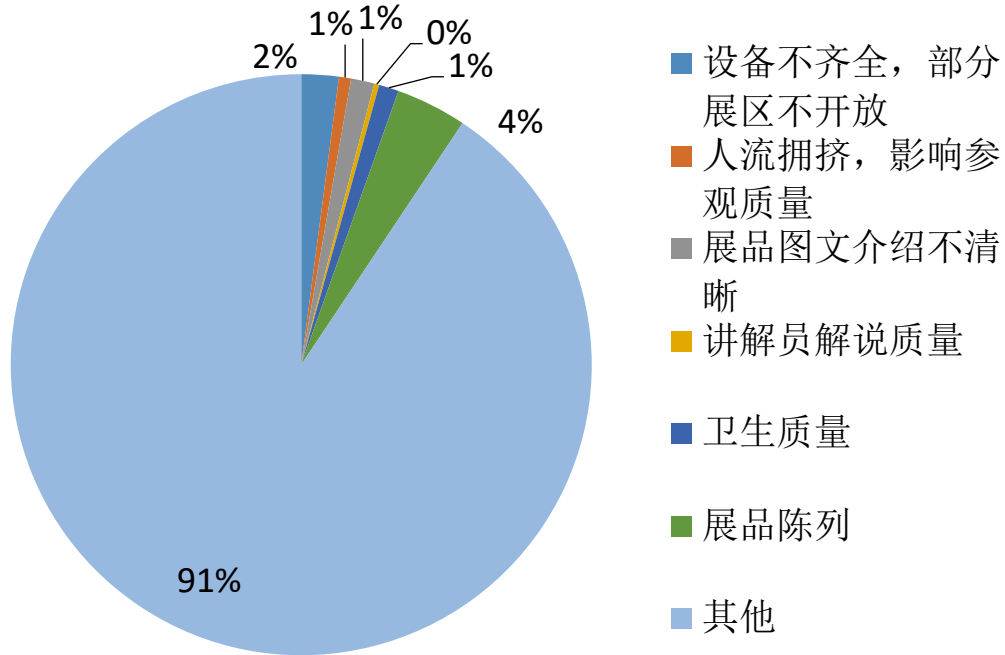

Q12: 您认为本馆需要提升的地方

Q13: 您认为博物馆存在的主要功能

季度 \ 选项	科学研究	普及知识, 传播文化	休闲娱乐	保护文物, 传承历史
1	205	518	396	82
2	557	1005	608	134
3	602	694	511	147
4	390	527	706	102
共计	1754	2744	2221	465