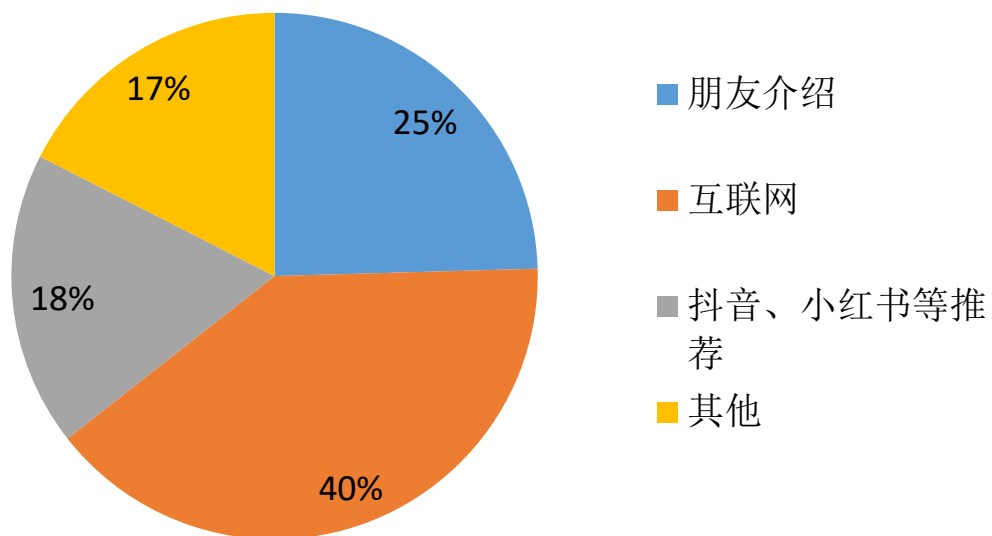

正佳自然科学博物馆观众调查年度报告

2023年正佳自然科学博物馆全年开放 365 天，共接待观众 131409 人次，收集了有效问卷和留言共 5385 份。本次调查采取随机抽样调查，对参观完博物馆的观众进行定点访谈或线上扫码自填问卷，另博物馆设线下留言本，有效留言 1019 份（其中成人 372 份，儿童 647 份）。

问卷内容及分析详情如下：

Q1: 到访次数

选项 季度	第一次	2-4 次	5 次及以上
1	603	145	16
2	955	392	28
3	914	225	28
4	857	179	24
共计	3329	941	96

Q1: 到访次数

Q2: 参观博物馆的目的

季度 \ 选项	休闲娱乐	看恐龙化石	让孩子了解科学文化	拍照录影, 上传社交平台
1	239	423	84	18
2	234	866	257	18
3	241	718	196	12
4	304	593	145	18
共计	1018	2600	682	66

Q2: 参观博物馆的目的

Q3: 参观携带小朋友, 小朋友年龄是

季度 \ 选项	1-3 岁	4-6 岁	7-9 岁	10 岁以上	没有携带小朋友
1	219	417	171	41	59
2	210	771	538	181	136
3	123	750	545	286	52
4	184	676	479	236	50
共计	736	2614	1733	744	297

Q3: 参观携带小朋友, 小朋友年龄是

Q4: 在正佳自然科学博物馆的停留时间为

季度 \ 选项	1 小时	2 小时	3 小时	4 小时以上
1	228	417	101	18
2	311	871	181	12
3	241	718	196	12
4	443	515	99	3
共计	1223	2521	577	45

Q4: 在正佳自然科学博物馆的停留时间为

Q5: 通过什么途径知道正佳自然科学博物馆

季度 \ 选项	朋友介绍	互联网	抖音、小红书等推荐	其他
1	209	301	91	163
2	309	404	325	337
3	302	494	222	149
4	252	541	152	115
共计	1072	1740	790	764

Q5：通过什么途径知道正佳自然科学博物馆

Q6：对博物馆那些方面的内容比较关注

季度 \ 选项	展品内容	参观环境	讲解服务	其他服务
1	223	334	137	70
2	569	499	186	121
3	694	250	109	114
4	656	233	96	75
共计	2142	1316	528	380

Q6: 对博物馆那些方面的内容比较关注

Q7: 正佳自然科学博物馆内，您最喜欢哪个区域

选项 季度	虫洞（入口）	宏进化剧场	自然教室	恐龙厅	古人类区	万花筒	银河隧道	飞向太空
1	82	145	241	293	343	278	225	91
2	313	330	345	532	505	466	382	141
3	316	251	267	475	480	439	286	137
4	167	322	380	511	420	314	189	82
共计	878	1048	1233	1811	1748	1497	1082	451