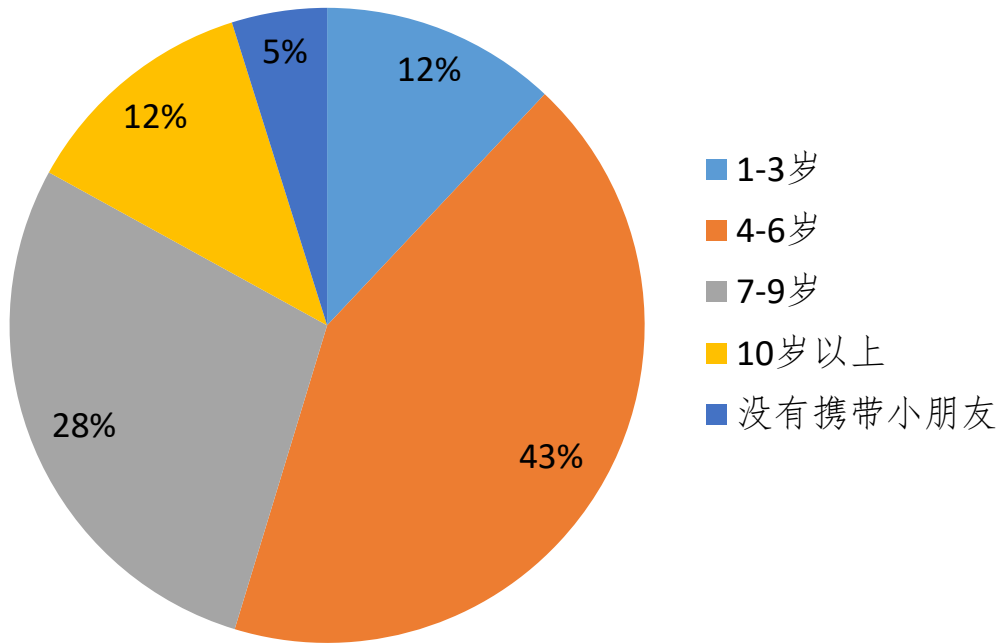

正佳自然科学博物馆观众调查年度报告

2023年正佳自然科学博物馆全年开放 365 天，共接待观众 131409 人次，收集了有效问卷和留言共 5385 份。本次调查采取随机抽样调查，对参观完博物馆的观众进行定点访谈或线上扫码自填问卷，另博物馆设线下留言本，有效留言 1019 份（其中成人 372 份，儿童 647 份）。

问卷内容及分析详情如下：

Q1: 到访次数

选项 季度	第一次	2-4 次	5 次及以上
1	603	145	16
2	955	392	28
3	914	225	28
4	857	179	24
共计	3329	941	96

Q1: 到访次数

Q2: 参观博物馆的目的

季度 \ 选项	休闲娱乐	看恐龙化石	让孩子了解科学文化	拍照录影, 上传社交平台
1	239	423	84	18
2	234	866	257	18
3	241	718	196	12
4	304	593	145	18
共计	1018	2600	682	66

Q2: 参观博物馆的目的

Q3: 参观携带小朋友, 小朋友年龄是

季度 \ 选项	1-3 岁	4-6 岁	7-9 岁	10 岁以上	没有携带小朋友
1	219	417	171	41	59
2	210	771	538	181	136
3	123	750	545	286	52
4	184	676	479	236	50
共计	736	2614	1733	744	297

Q3: 参观携带小朋友, 小朋友年龄是

Q4: 在正佳自然科学博物馆的停留时间为

季度 \ 选项	1 小时	2 小时	3 小时	4 小时以上
1	228	417	101	18
2	311	871	181	12
3	241	718	196	12
4	443	515	99	3
共计	1223	2521	577	45

Q4: 在正佳自然科学博物馆的停留时间为

Q5: 通过什么途径知道正佳自然科学博物馆

季度 \ 选项	朋友介绍	互联网	抖音、小红书等推荐	其他
1	209	301	91	163
2	309	404	325	337
3	302	494	222	149
4	252	541	152	115
共计	1072	1740	790	764